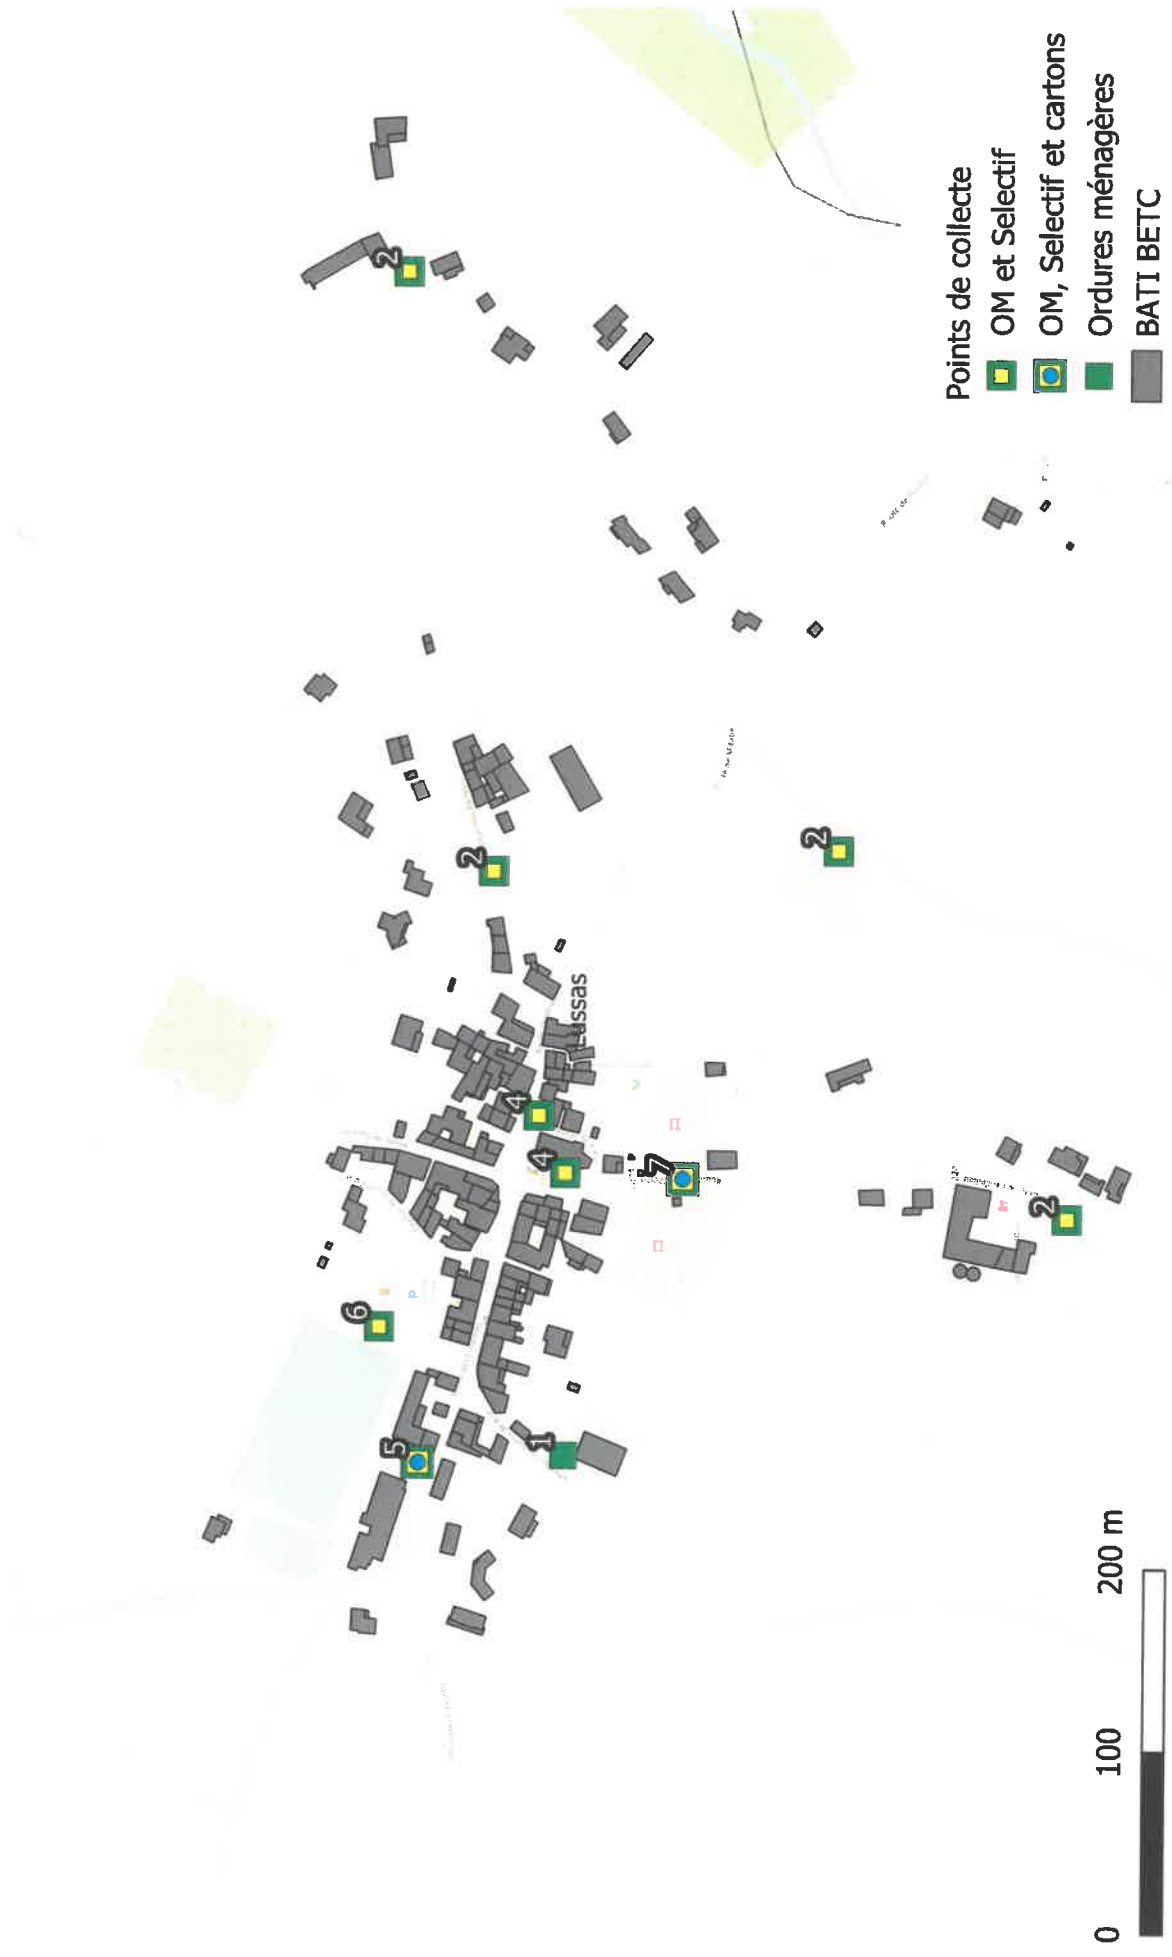

Commune de LUSSAS - Points de Collecte

Sources : Open street map, Berg et Coiron
Réalisation : A. BOR

Commune de LUSSAS, Eyriac - Points de Collecte

Sources : Open street map, Berg et Coiron
Réalisation : A. BOR

Commune de LUSSAS - Bac Cartons

Sources : Open street map, Berg et Coiron
Réalisation : A. BOR

Commune de LUSSAS - Bac Ordures ménagères

Sources : Open street map, Berg et Coiron
Réalisation : A. BOR

Commune de LUSSAS - Bacs Sélectif

Sources : Open street map, Berg et Coiron
Réalisation : A. BOR