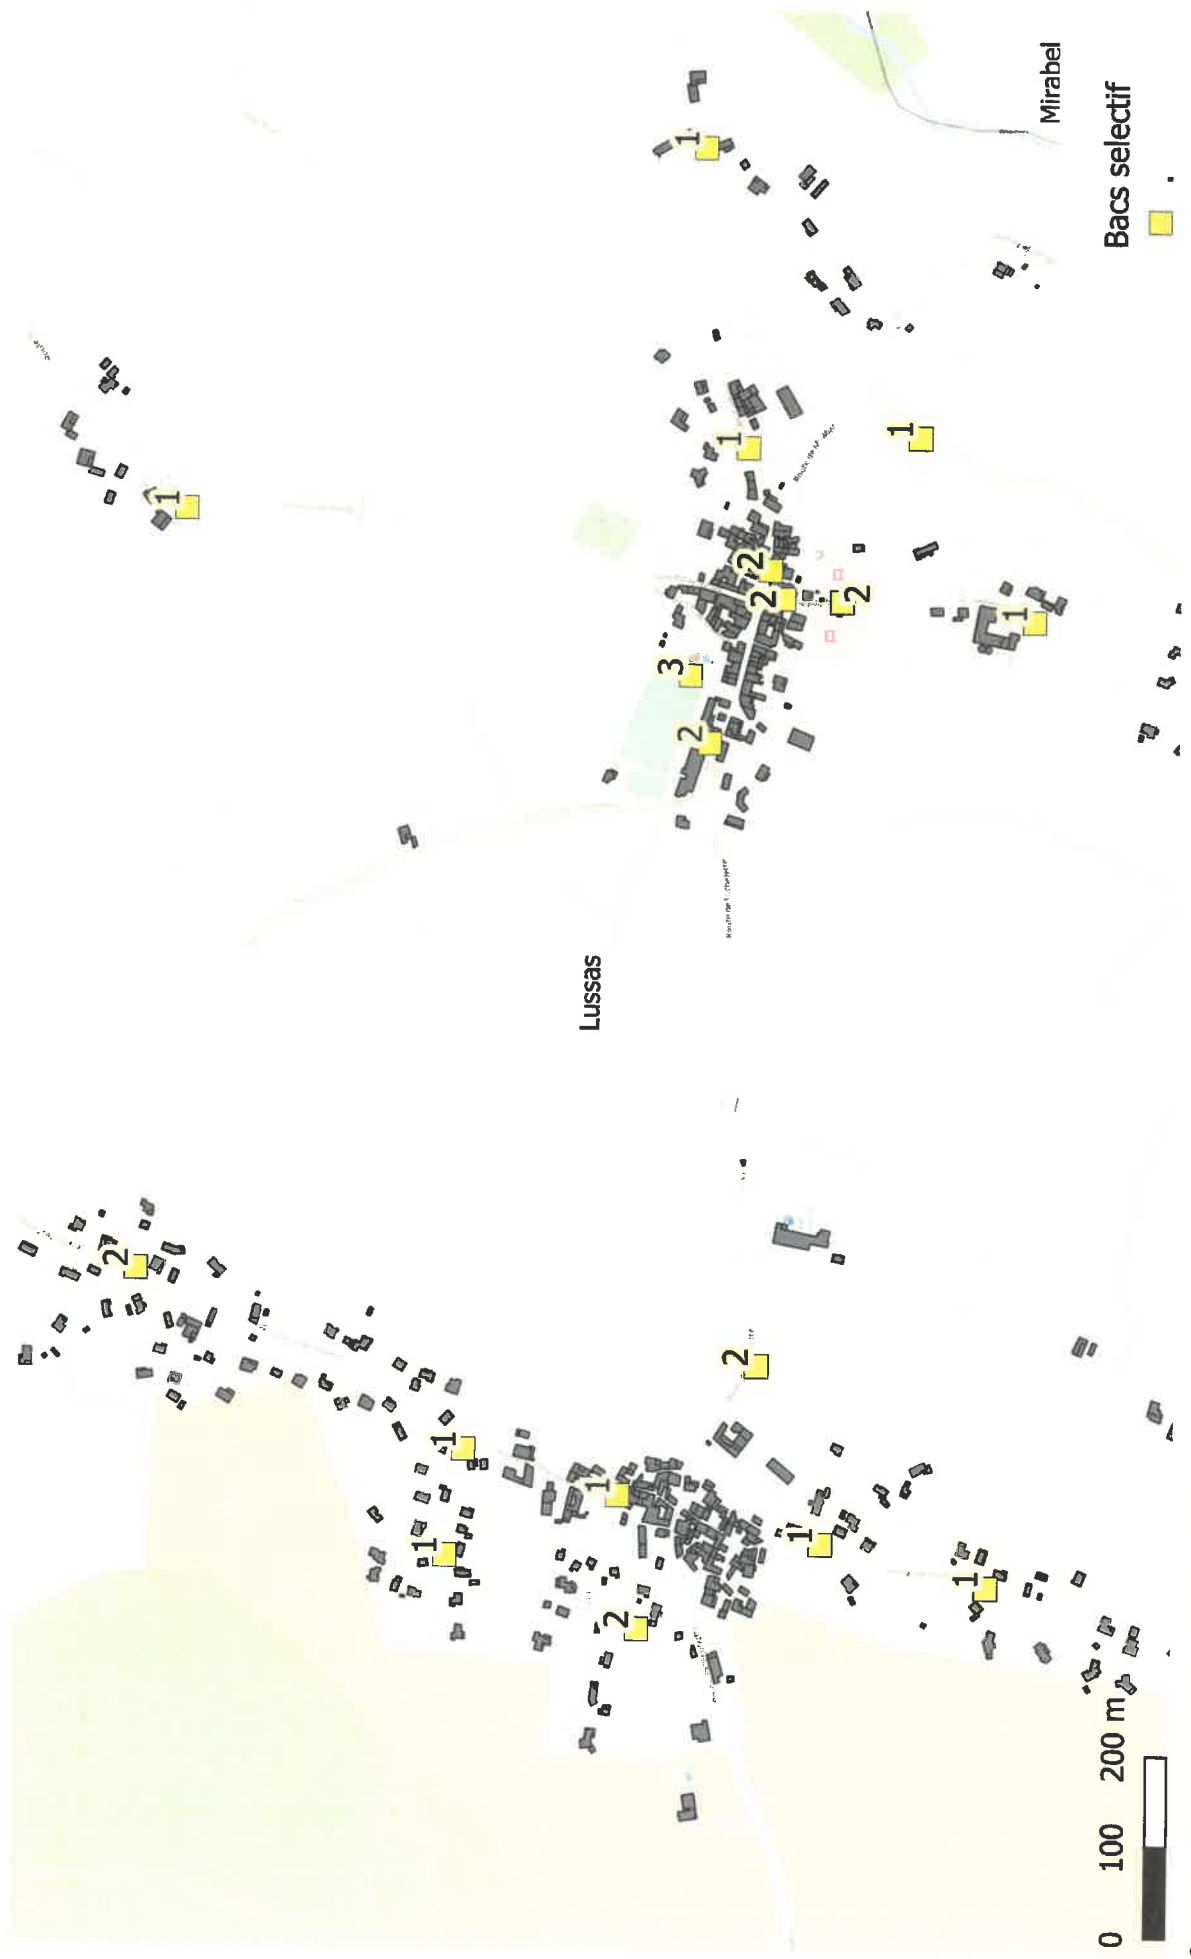

Commune de LUSSAS - Points de Collecte

Sources : Open street map, Berg et Coiron
Réalisation : A. BOR

Commune de LUSSAS, Eyriac - Points de Collecte

Sources : Open street map, Berg et Coiron
Réalisation : A. BOR

Commune de LUSSAS - Bac Cartons

Sources : Open street map, Berg et Coiron
Réalisation : A. BOR

Commune de LUSSAS - Bac Ordures ménagères

Sources : Open street map, Berg et Coiron
Réalisation : A. BOR

Commune de LUSSAS - Bacs Sélectif

Sources : Open street map, Berg et Coiron
Réalisation : A. BOR