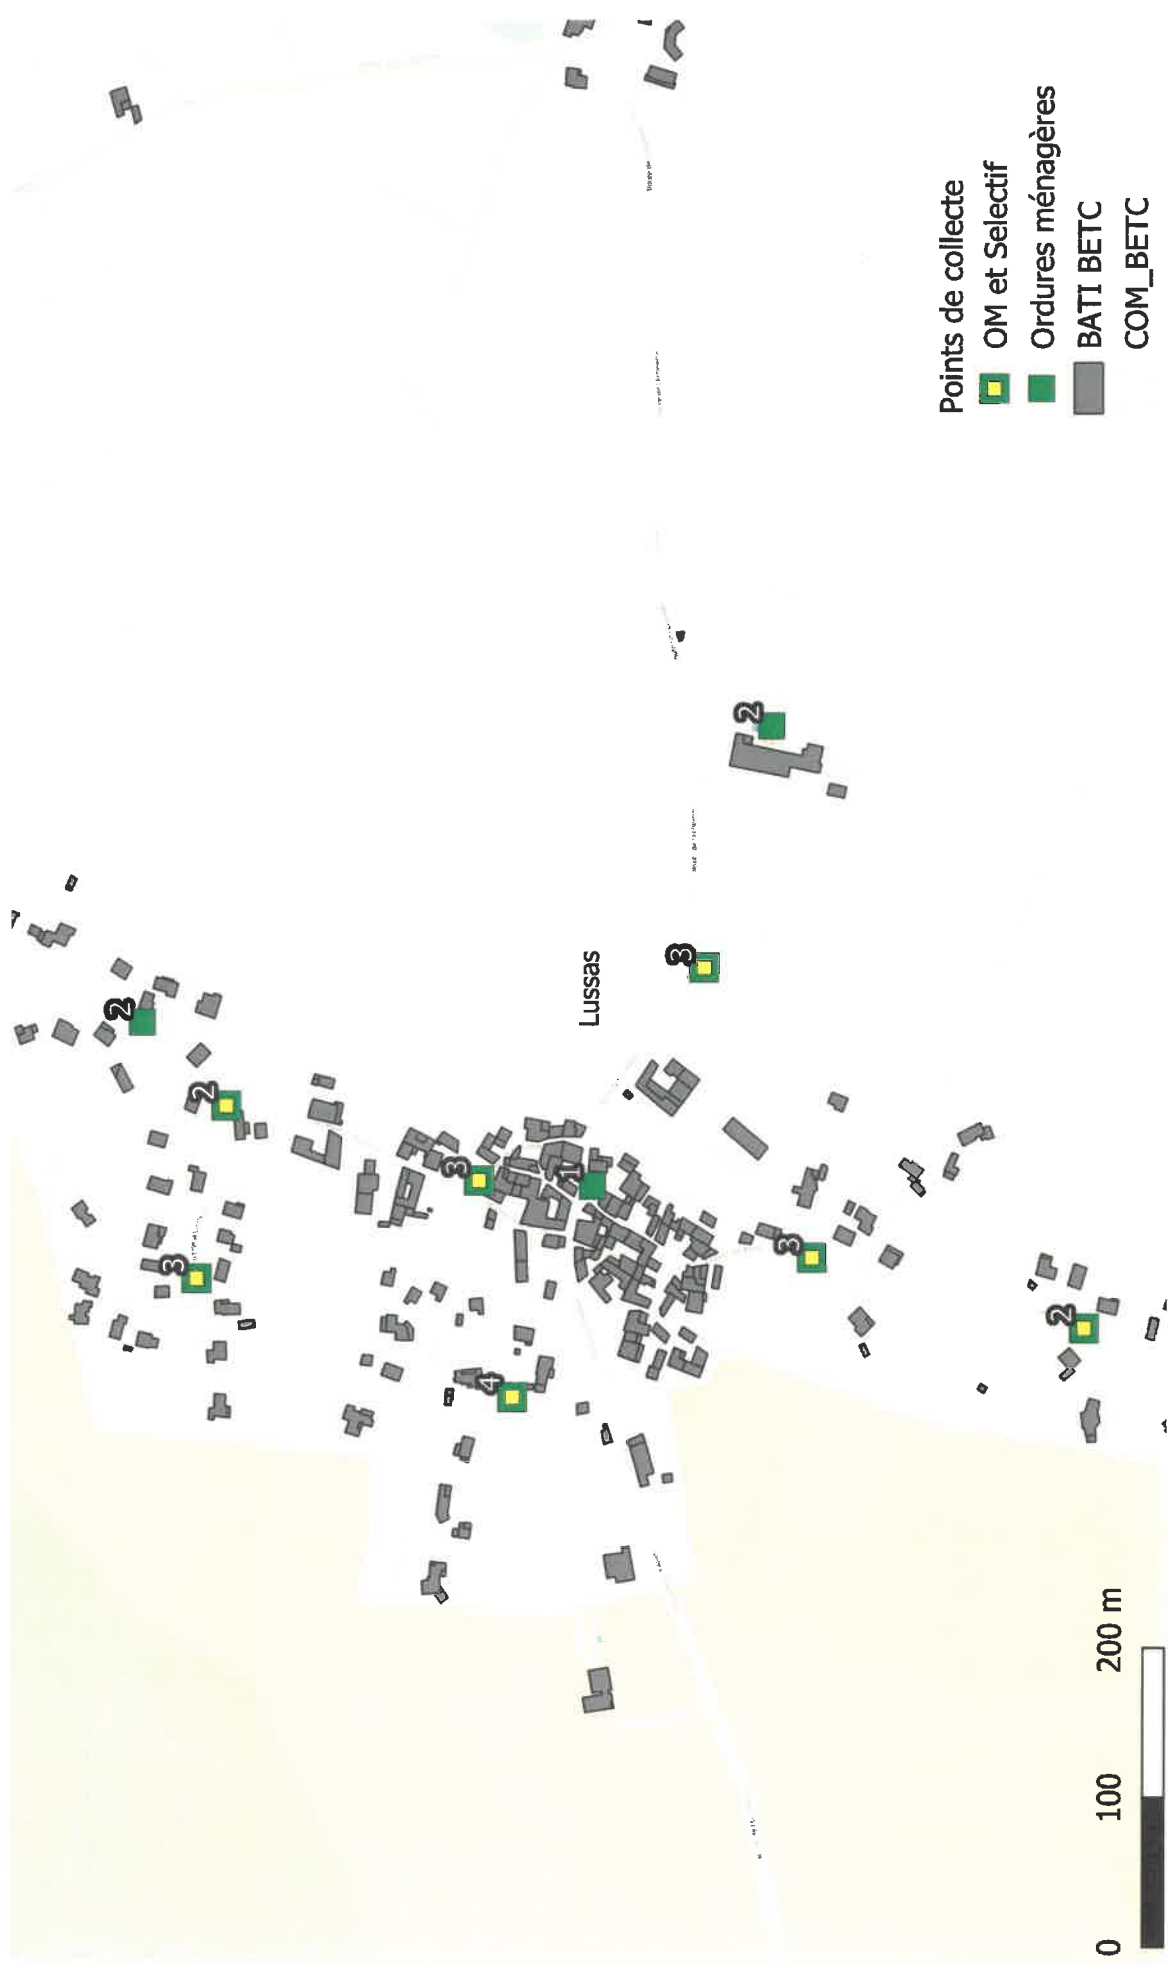

Commune de LUSSAS - Points de Collecte

Sources : Open street map, Berg et Coiron
Réalisation : A. BOR

Commune de LUSSAS, Eyriac - Points de Collecte

Sources : Open street map, Berg et Coiron
Réalisation : A. BOR

Commune de LUSSAS - Bac Cartons

Sources : Open street map, Berg et Coiron
Réalisation : A. BOR

Commune de LUSSAS - Bac Ordures ménagères

Sources : Open street map, Berg et Coiron
Réalisation : A. BOR

Commune de LUSSAS - Bacs Sélectif

Sources : Open street map, Berg et Coiron
Réalisation : A. BOR