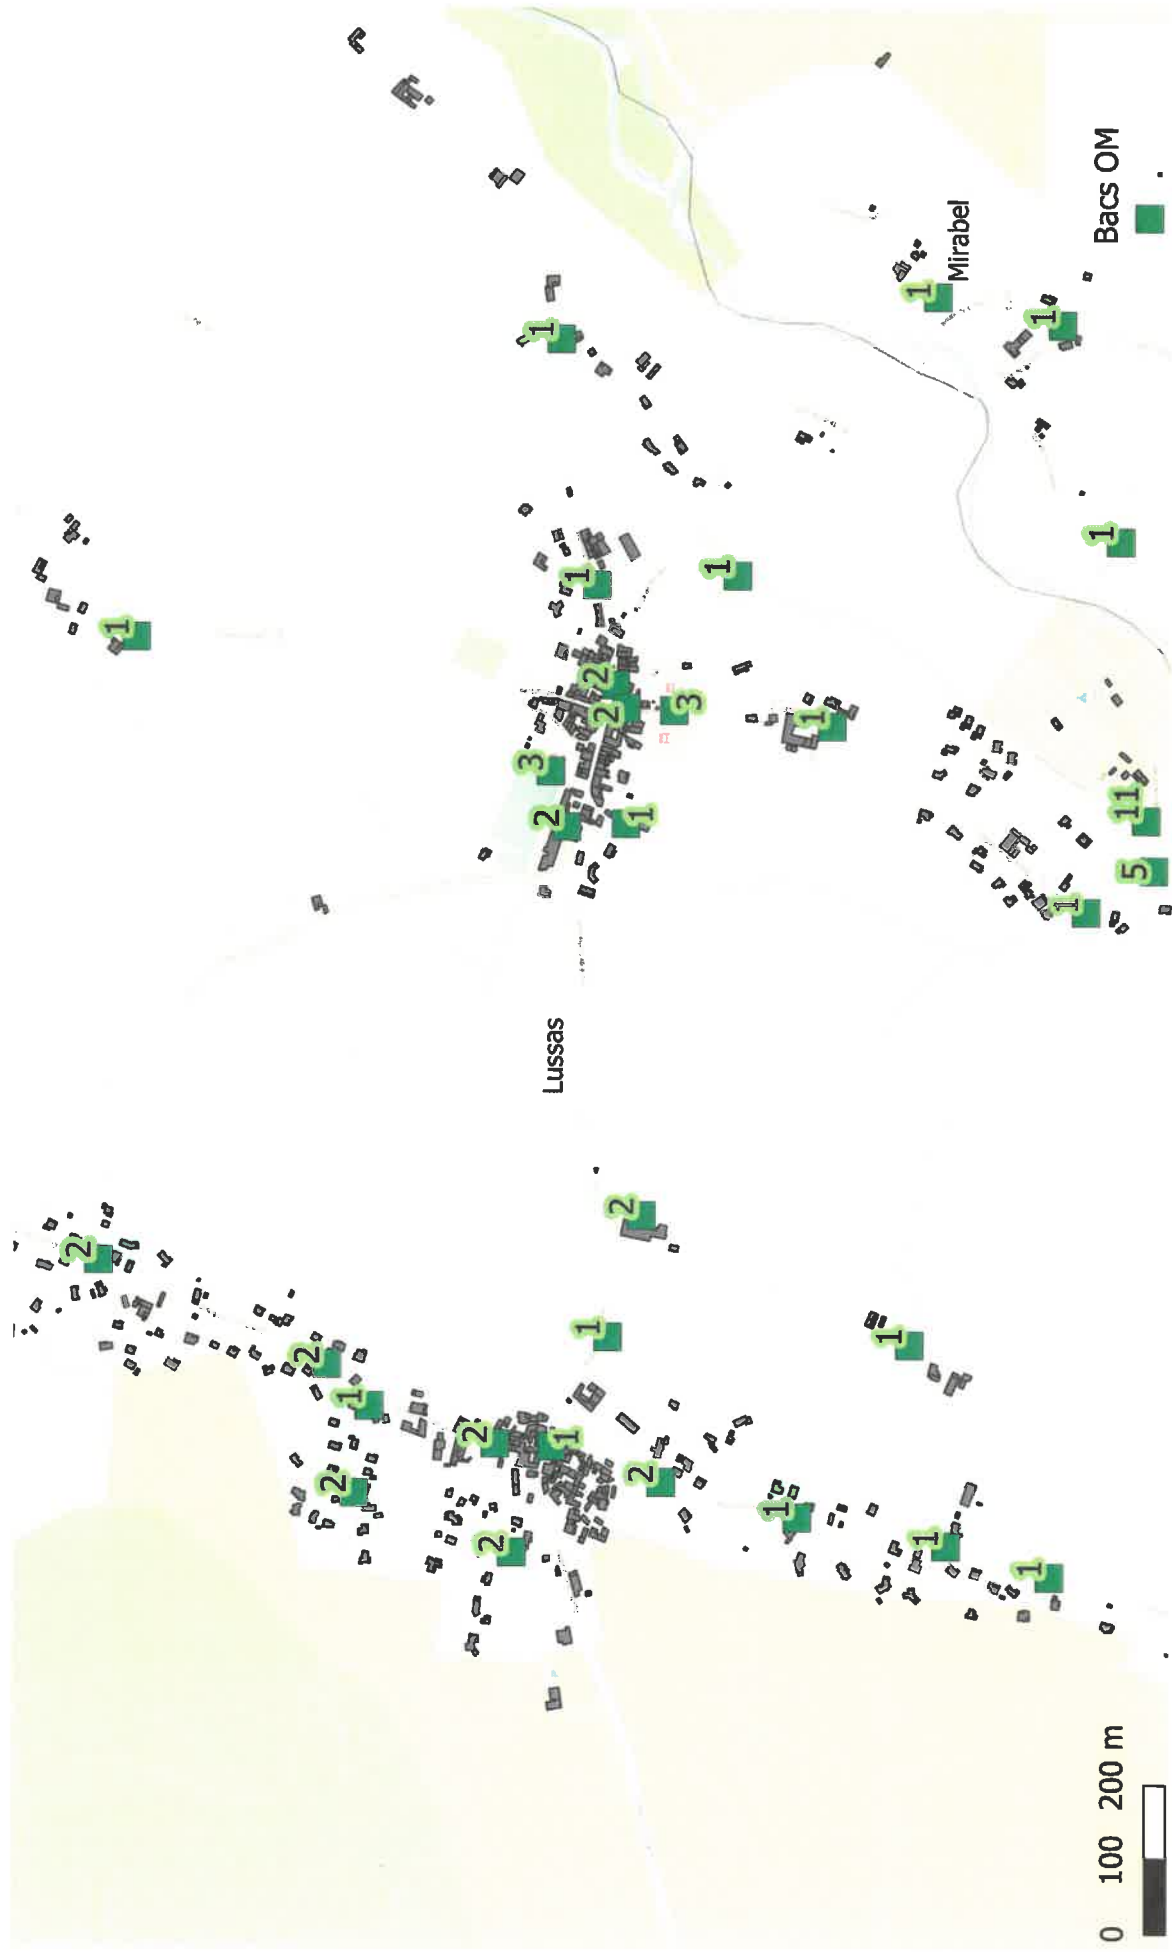

Commune de LUSSAS - Points de Collecte

Sources : Open street map, Berg et Coiron
Réalisation : A. BOR

Commune de LUSSAS, Eyriac - Points de Collecte

Sources : Open street map, Berg et Coiron
Réalisation : A. BOR

Commune de LUSSAS - Bac Cartons

Sources : Open street map, Berg et Coiron
Réalisation : A. BOR

Commune de LUSSAS - Bac Ordures ménagères

Sources : Open street map, Berg et Coiron
Réalisation : A. BOR

Commune de LUSSAS - Bacs Sélectif

Sources : Open street map, Berg et Coiron
Réalisation : A. BOR